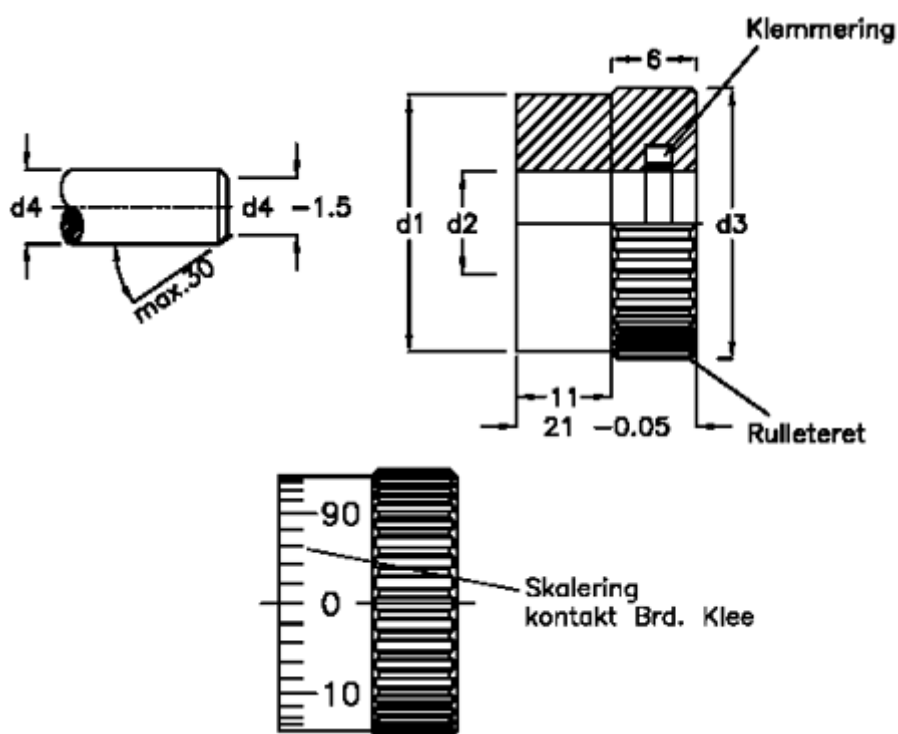

Article number: 20626224

Description: E+G Skale ring  
GN 164-50-B18

## Measures

d1 = 50  
d2 = 18  
d3 = 51,8  
d4 = 16/18